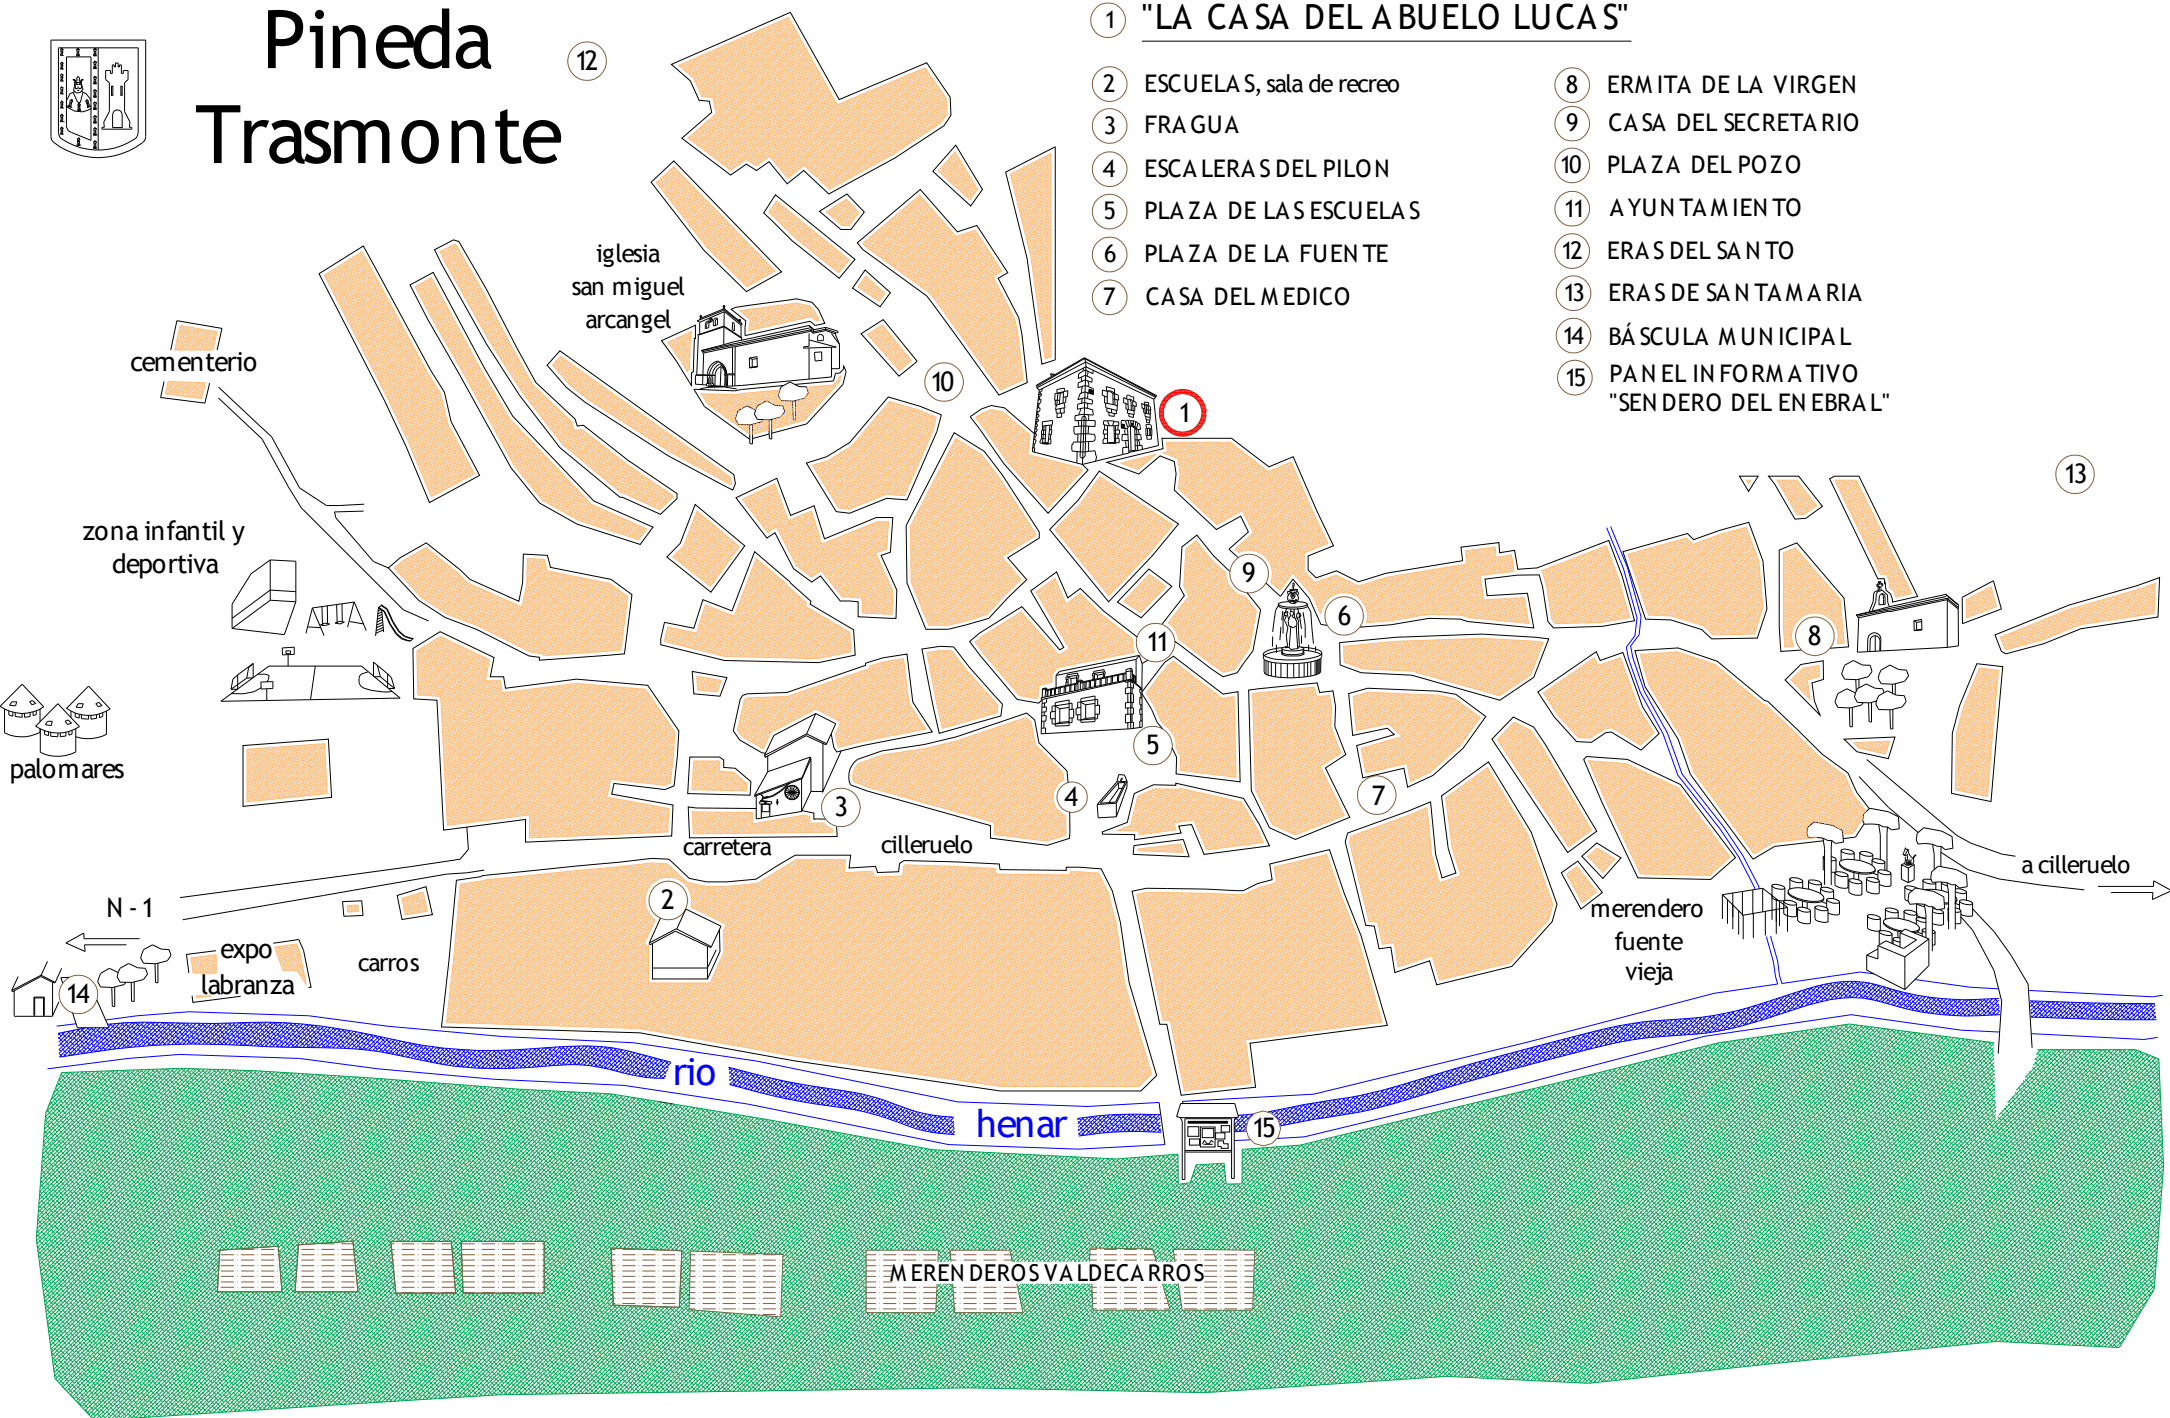

Pineda Trasmonte

1 "LA CASA DEL ABUELO LUCAS"

2 ESCUELA S, sala de recreo

3 FRAGUA

4 ESCALERAS DEL PILON

5 PLAZA DE LAS ESCUELAS

6 PLAZA DE LA FUENTE

7 CASA DEL MEDICO

8 ERMITA DE LA VIRGEN

9 CASA DEL SECRETARIO

10 PLAZA DEL POZO

11 AYUNTAMIENTO

12 ERAS DEL SANTO

13 ERAS DE SANTAMARIA

14 BÁSCULA MUNICIPAL

15 PANEL INFORMATIVO "SENDERO DEL ENEBRAL"

cementerio

iglesia san miguel arcangel

zona infantil y deportiva

palomares

carretera cilleruelo

merendero fuente vieja

a cilleruelo

N - 1

expo labranza

carros

rio

henar

MERENDEROS VALDECARROS